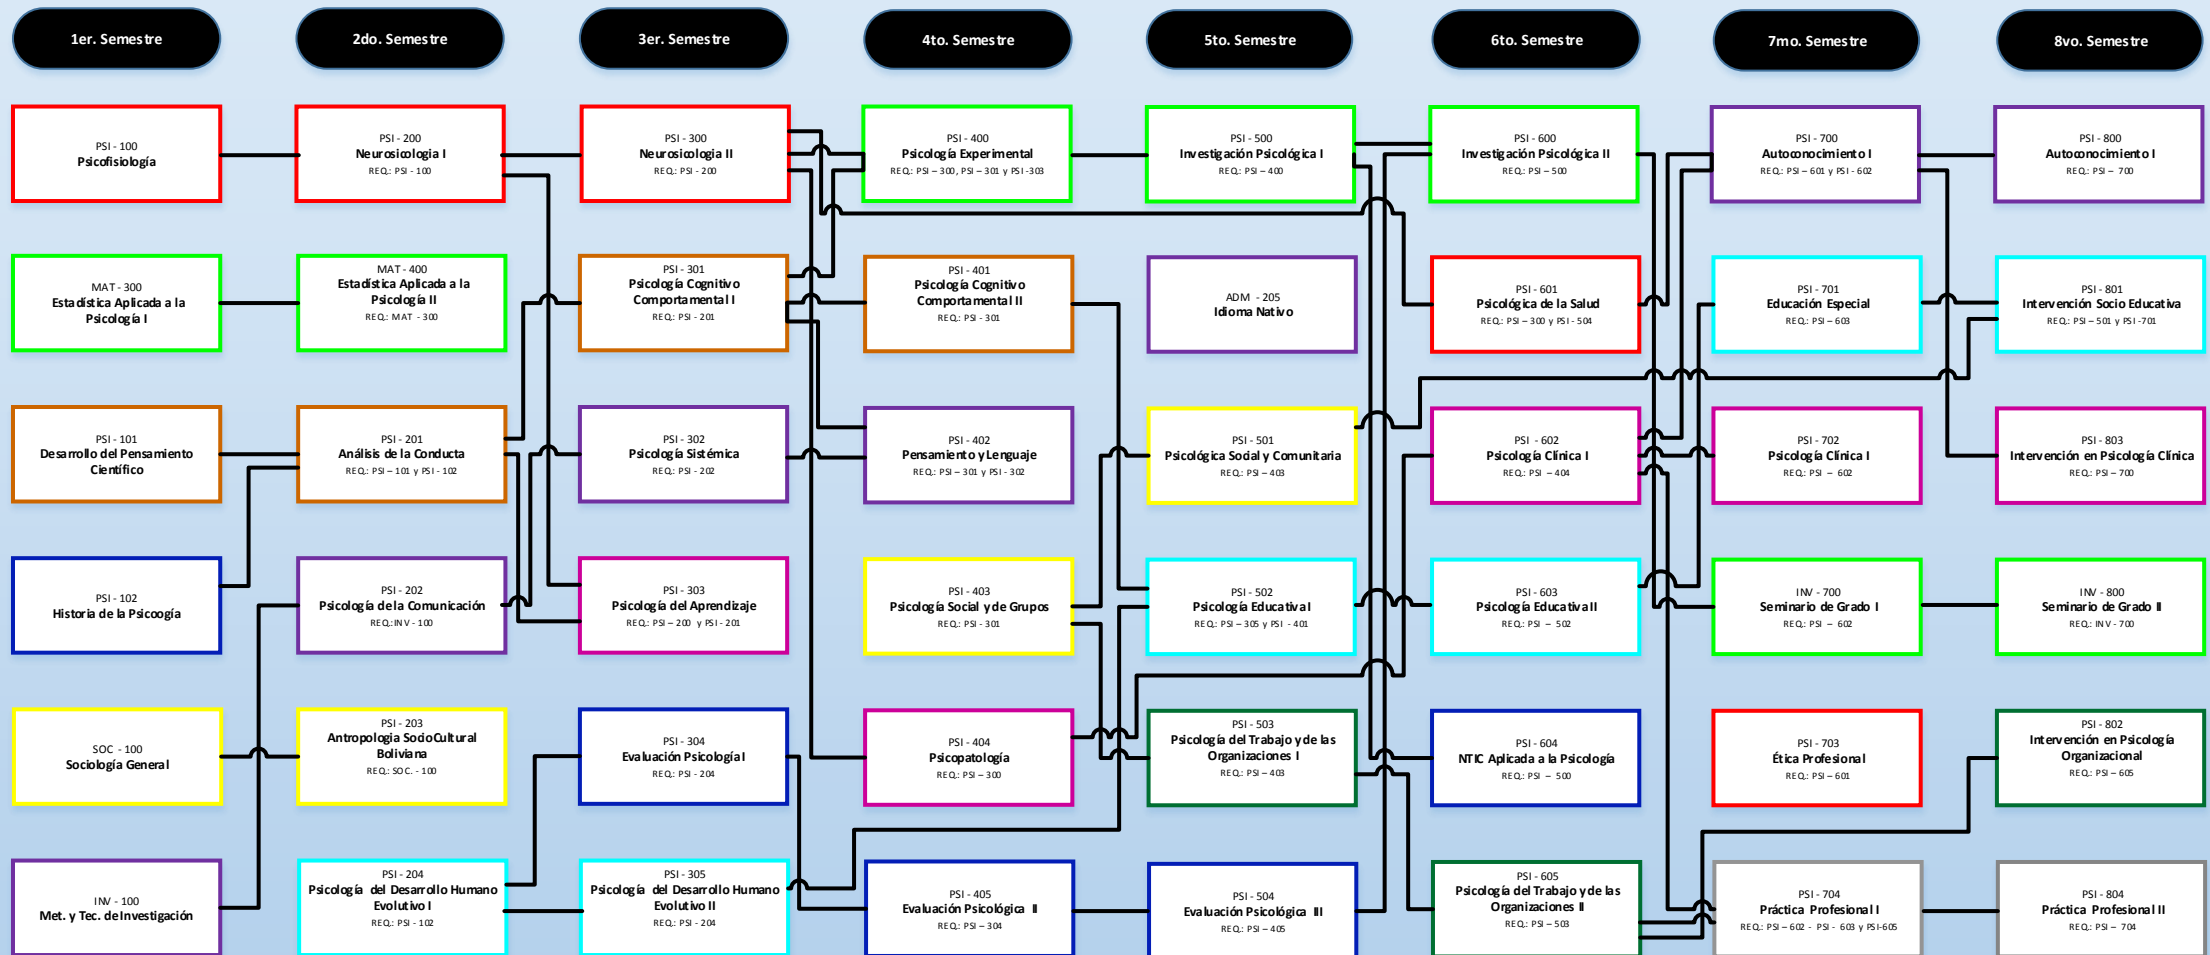

MALLA ACADÉMICA – CARRERA PSICOLOGIA

REFERENCIAS	
Área Neuropsicología	Área Educativa
Área de Investigación	Área Clínica
Área de Cognición y Comportamiento	Área de Evaluación
Área de Comunicación Sistémica	Área de Trabajo y Organizaciones
Área Social	Área de Prácticas Profesionales